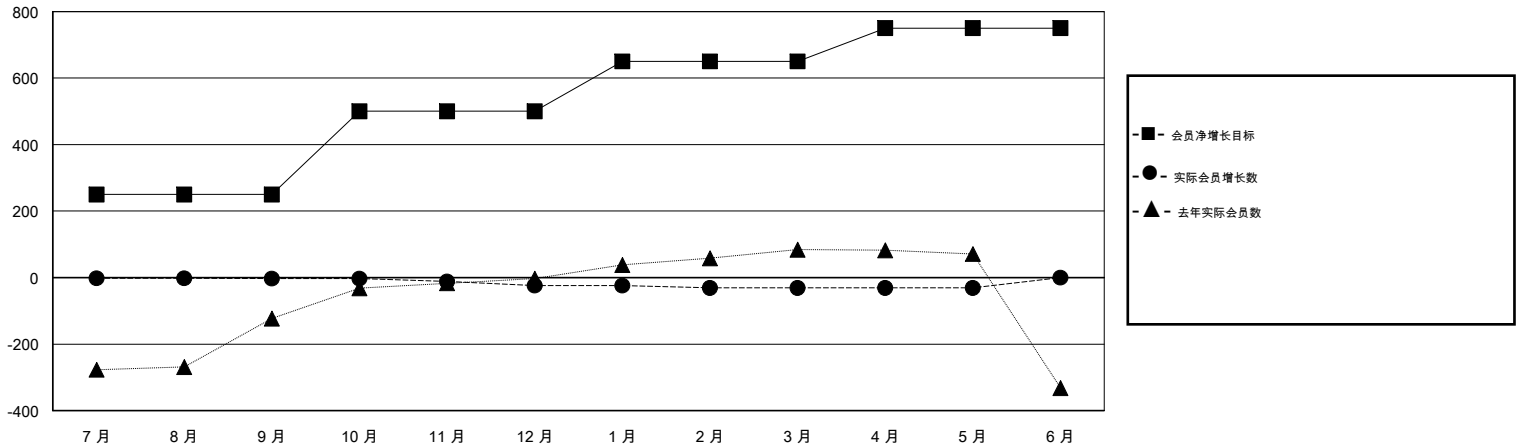

MONTHLY MEMBERSHIP PROGRESS REPORT

District 388

Results as of: 05/31/2019

GMT: ZIYU LIN

地点 CHINA

GMT宪章区

分会			
成果 2018-2019			
季	新分会目标	新会	会员流失的分会
7月/8月/9月	0	0	0
10月/11月/12月	0	0	0
1月/2月/3月	0	0	0
4月/5月/6月	0	0	1

位会员@每位须缴			
成果 2018-2019			
季	会员净增长目标	实际会员增长数	实际退会会员 (包括转会)
7月/8月/9月	250	7	5
10月/11月/12月	250	16	31
1月/2月/3月	150	4	8
4月/5月/6月	100	0	0

目标与实际新会累积

目标和实际会员累积

已取消的分会: 1

10 CLUBS OF 52 增添1位或以上的新会员

性别分布

男 1,054 (62.51%)
女 632 (37.49%)
年度女性会员百分比目标: 0%